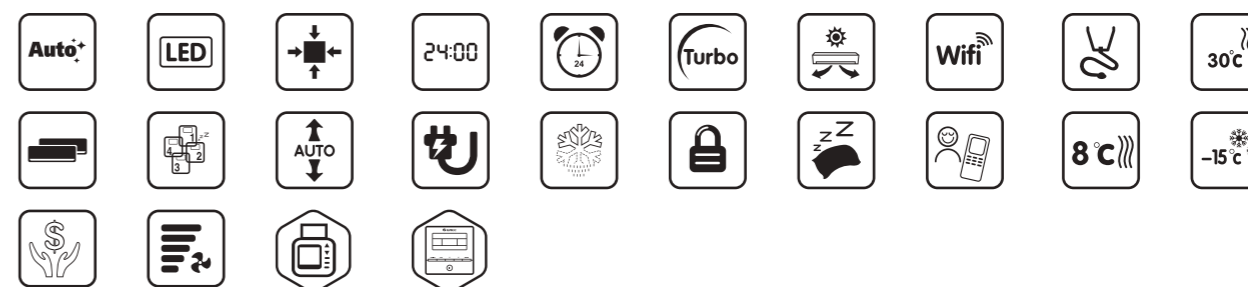

Opties: ☐ Standaard ☒ Optioneel

Voor meer informatie over onze opties zie pagina 26 voor onze pictogramverklaring.