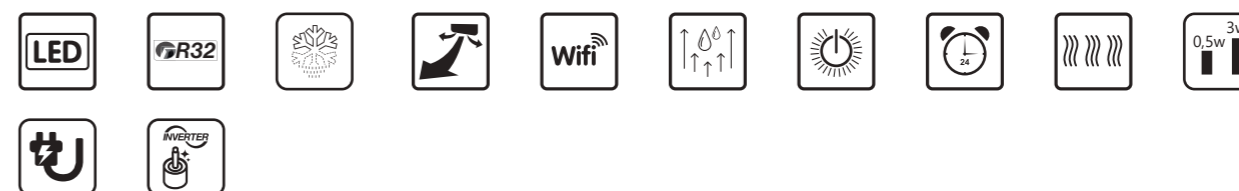

Standaardopties:

Voor meer informatie over onze opties zie pagina 26 voor onze pictogramverklaring.